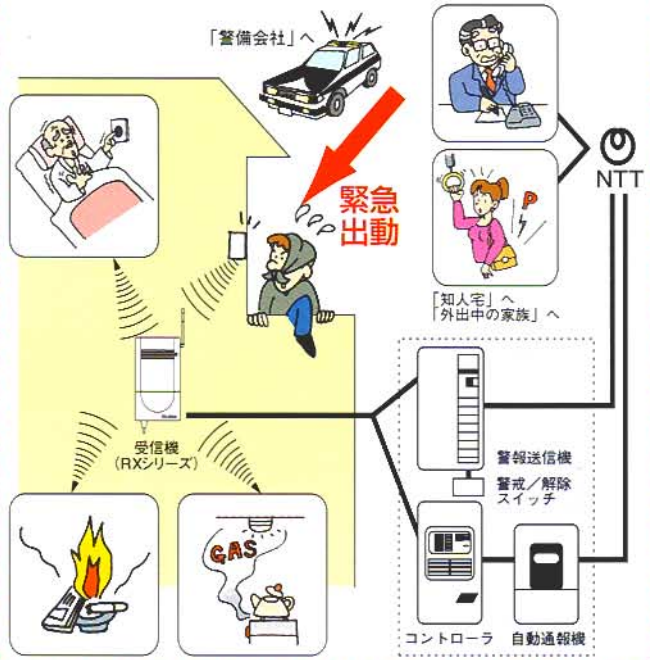

この設置図はシステムの一例です。
 建物の規模や条件、警戒目的、
 ご予算に応じて自由に組み合わせできます。

防災 火災・ガス漏れからご家庭を守ります。

台所や居間に...

火災時の熱(温度上昇)を検知する
●熱感知送信機

●連動式熱感知送信機

TX-102RD 26,000円

●定温式熱感知送信機

TX-102RF 26,000円

台所に...

ガス漏れを検知する
●ガス漏れセンサー

●都市ガス用

SH13827 9,200円
 ベースSH5900 700円

●接入力型送信機
 TX-102A 18,000円

●LPガス用

SH137K 8,300円

●接入力型送信機
 TX-102A 18,000円

異常時は「光」と「音」でお知らせします。 電話回線を通じて「通報」もできます。

異常発生時は「音」と「光」で現場の侵入者を威嚇すると同時に
 周囲に報知することが可能です。また、電話回線を通じて、
 警備会社、知人宅や携帯電話に通報することも可能です。

ます。

もラインアップ

「キーホルダー型」

TX-104K 25,000円
 (簡易防水型)

胸にすっきり納まる

「カード型」

TX-101A 12,000円

リモコン操作で警戒/解除が 簡単にできます。

外出時の警戒セット、帰宅時
 の解除はどなたにも
 簡単・確実にできます。

専用キー型
 KE-300
 11,500円

磁気カード型
 SAS-2020
 55,000円

テンキー
 (暗証番号型)
 KE-201K
 48,000円

●ご希望により
 「専用キー」
 「カード」
 「テンキー」
 (暗証番号入力)
 から選んで頂けます。